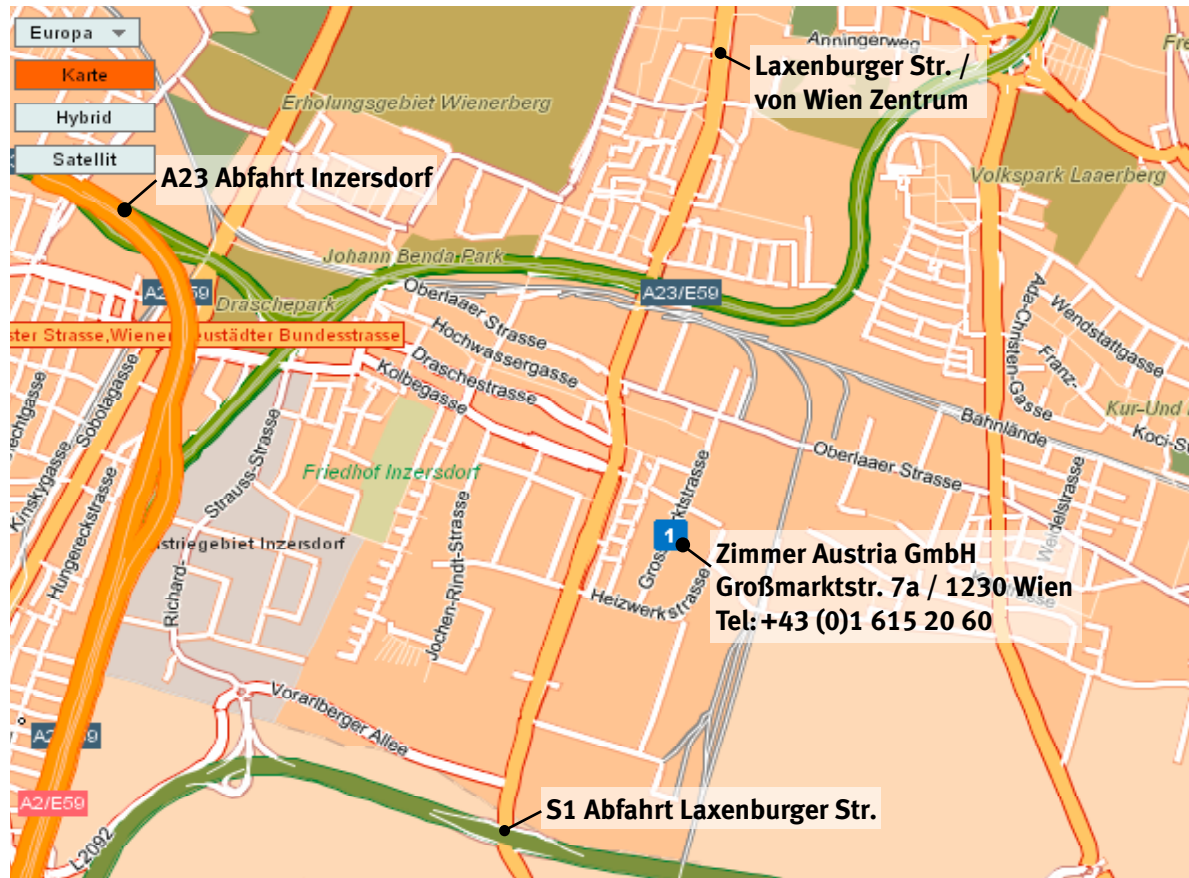

Anfahrt zu Zimmer Austria GmbH:

Anfahrt mit dem PKW :

Von Wien-Zentrum: Laxenburger Straße bis Ecke Oberlaaer Straße

Von der A 23 (Tangente): Abfahrt Knoten Inzersdorf – Sterngasse – Pfarrgasse – Kolbegasse, Weiterfahrt bis zur Großmarktstraße

Von der A2 (Südbahn): Abfahrt S1 Richtung Flughafen bis zur Ausfahrt Laxenburger Straße

Von der A1 (Westautobahn): beim Knoten Steinhäusl auf die A21 (Außenringautobahn) Richtung Wien-Süd bis Knoten Vösendorf fahren, dort Abfahrt S1 Richtung Flughafen bis zur Ausfahrt Laxenburger Straße

Vom Flughafen Wien-Schwechat: A4 Richtung Wien bis Abfahrt S1 Richtung Graz/Linz bis Ausfahrt Laxenburger Straße

ACHTUNG bei GPS: leider führen einige GPS-Systeme zu einer gleichnamigen – aber falschen – Hausnummer 7a in der Großmarktstraße. **Daher bitte Plan beachten!** Die Daten werden sicherlich mit der Zeit berichtigt werden.

Anfahrt mit öffentlichen Verkehrsmitteln in Wien (Fahrzeit ca. 35-40 min):

- Von der Haltestelle **U6** Meidling/Philadelphiabrücke mit dem Bus der Linie **15a** bis Raxstraße/Ecke Laxenburger Straße; dort umsteigen auf den Bus der Linie **70a**
- Weiterfahrt mit dem **70a** bis zur Haltestelle Südrandstraße